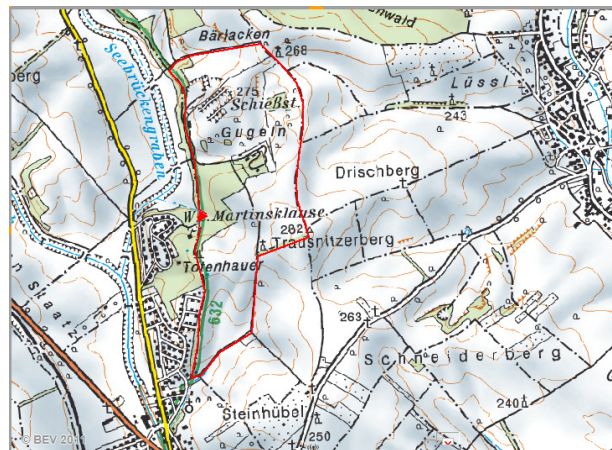

Mistelbacher Crosslauf

3.Lauf zur Weinviertler Winterlaufserie

Samstag 21.Jänner 2012

Start: 15:00 Uhr – Martinsklause Mistelbach ([Link](#))

Strecke 5,3 km (kl. Stück Asphalt!)

Nenngeld: 5€

Alterklassen:	W/M-AKI	1973 und jünger
	W/M-AKII	1972 – 1963
	W/M-AKIII	1962 - und davor

Anerkennungspreise für die ersten 3 jeder Klasse!

Der LAC Harlekin Mistelbach freut sich auf Euer Kommen!!

Streckenänderung je nach Wetterlage möglich